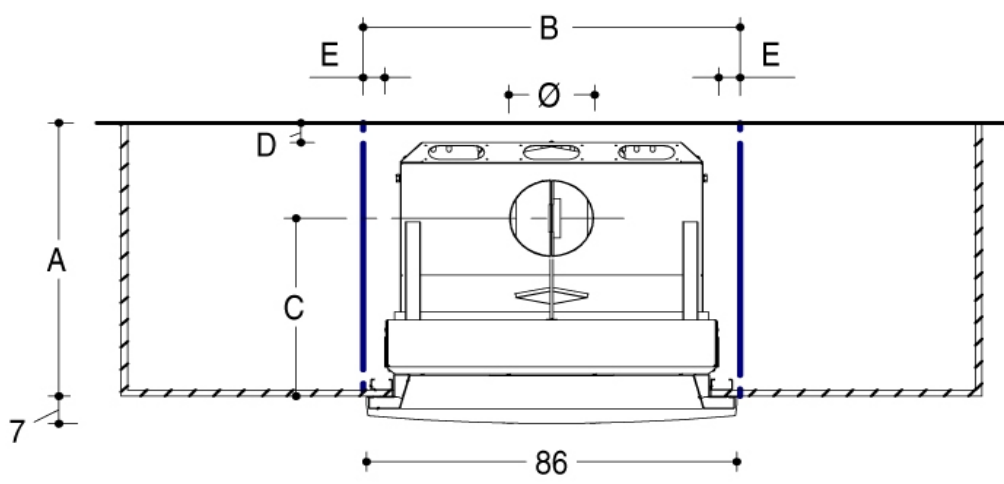

???????????????? ????????

Mod.	A	B	C	D	E	Ø
MP 973	65 / 79 *	104	54 / 69*	-	-	8
ME 65/60	70	88	46	5	5	20

Ø Dimensione consigliata da verificare in fase di installazione
* MP 973 con scarico posteriore

Copyright c. 2010. Tutti i diritti sulle immagini ed i testi sono riservati. Sono vietate la riproduzione e diffusione, anche parziale, in qualsiasi forma, delle fotografie e dei testi. I trasgressori saranno perseguiti a norma di legge. Tutti i prodotti illustrati costituiscono creazione di proprietà della società Gruppo Piazzetta SpA. Ogni diritto di sfruttamento dei modelli è riservato. I/i marchio/i ed i segni distintivi della società sono di proprietà esclusiva della satessa.

Poichè l'azienda è costantemente impegnata nel continuo perfezionamento di tutta la sua produzione, le caratteristiche estetiche e dimensionali, i dati tecnici e gli accessori possono essere soggetti a variazione.

Numero Verde
800-842026
www.piazzetta.it