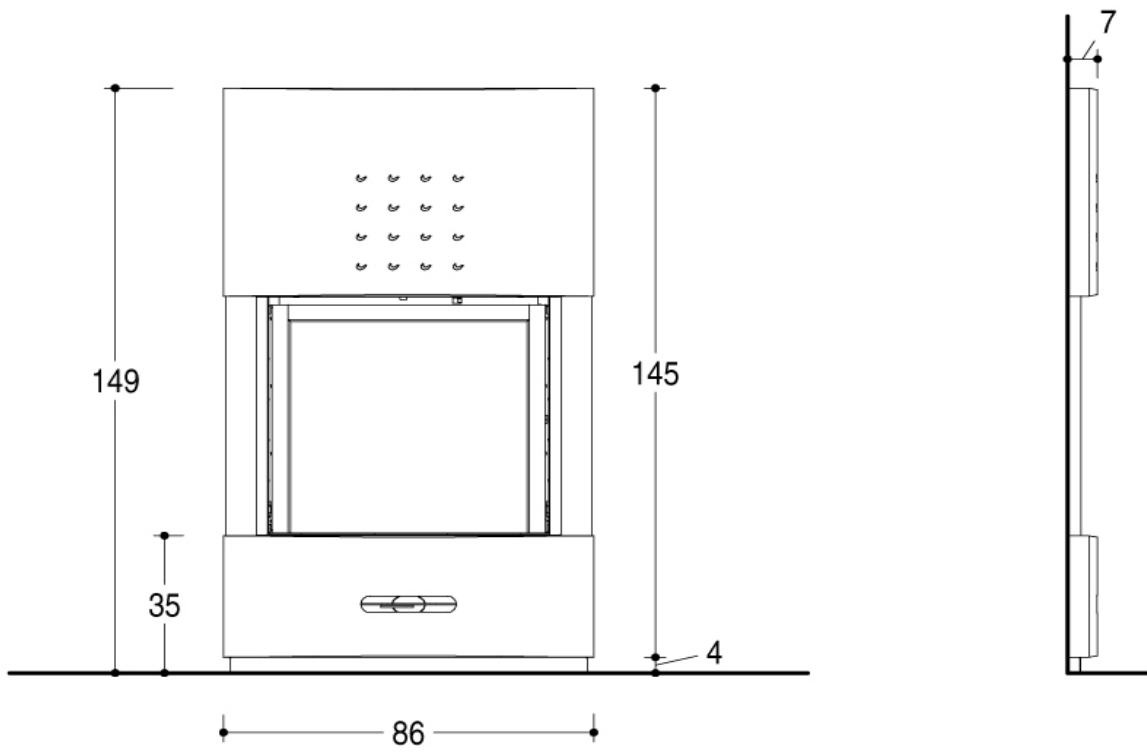

???????????????? ????????

Mod.	A	B	C	D	E	Ø
MP 973	65 / 79 *	104	54 / 69*	-	-	8
ME 65/60	70	88	46	5	5	20

Ø Dimensione consigliata da verificare in fase di installazione
* MP 973 con scarico posteriore

Copyright c. 2010. Tutti i diritti sulle immagini ed i testi sono riservati. Sono vietate la riproduzione e diffusione, anche parziale, in qualsiasi forma, delle fotografie e dei testi. I trasgressori saranno perseguiti a norma di legge. Tutti i prodotti illustrati costituiscono creazione di proprietà della società Gruppo Piazzetta SpA. Ogni diritto di sfruttamento dei modelli è riservato. I/i marchio/i ed i segni distintivi della società sono di proprietà esclusiva della satessa.

Poichè l'azienda è costantemente impegnata nel continuo perfezionamento di tutta la sua produzione, le caratteristiche estetiche e dimensionali, i dati tecnici e gli accessori possono essere soggetti a variazione.

Numero Verde
800-842026
www.piazzetta.it